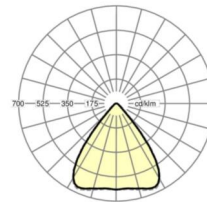

параметры

номер заказа	37450126630
код EAN	4020863353644
номер таможенного тарифа	94051190
Знак прохождения контроля	IP 65, класс защиты I, F, D, Indoor, CE
Степень ударпрочности IK	IK03 (-20°C bis 45°C)
Температура окружения	ta -20°C в 45°C
Особые свойства	Готовность к IoT «Ready for IoT»
Гарантийный срок	5 лет
Государственные программы поддержки	BEG - государственные субсидии для энергосберегающих зданий (действительна только для Германии)

электротехника

Балласт	Электронный драйвер DALI2 (1 штука)
Мощность системы	98W
сетевое напряжение	230V/50Hz
автоматический предохранитель (пусковой ток)	10 штук/B10, 16 штук/B16, 16 штук/C10, 27 штук/C16
класс энергосбережения/Источник света	D

Оптика

Оснастка	LED, цветопередача/оттенок света CRI ≥ 80 / 4000K
Допуск для координаты цветности (MacAdam)	3SDCM
Номинальный световой поток	14192lm
Срок службы LED	50000h L80/B10 (Tq 45°C)
светоотдача светильников	145lm/W
Угол излучения	80° (C0) / 80° (C90)
UGR поп./вдоль	18.3 / 18.9

DEEP-LINK

<https://www.regiolum.de/ru/article/37450126630>