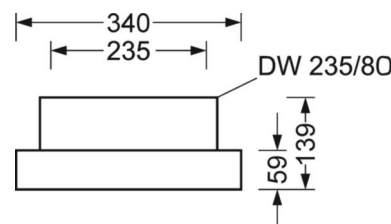

Оптика

Оснастка	LED, цветопередача/оттенок света CRI ≥ 80 / 4000K
Допуск для координаты цветности (MacAdam)	3SDCM
Номинальный световой поток	14192lm
Срок службы LED	50000h L80/B10 (Tq 45°C)
светоотдача светильников	145lm/W
Угол излучения	80° (C0) / 80° (C90)
UGR поп./вдоль	18.3 / 18.9

DEEP-LINK

<https://www.regiolum.de/ru/article/37450126630>

Ссылка	LED 14200lm 840
ηLB	100 %
Φ ↓/↑	100 % / 0 %
UGR поп./вдоль	18.3 / 18.9

Механика

цвет корпуса	белый стандартный для электротехники RAL 9016
размеры (LxWxH/DxH)	688mm x 340mm x 59mm
вес (нетто)	7.3kg
Cable entry KE (X/Y)	261mm/0mm
Вид монтажа	установка отдельных светильников на подвесе, Потолочная одиночная установка, сборка несущих шин

размеры

L	688 mm	Длина
B	340 mm	Ширина
H	59 mm	Высота
A1	655 mm	Расстояние между точками крепежа при одиночной установке
A4	235 mm	Расстояние между точками крепежа (ширина)
X	261 mm	Расстояние от ввода проводов до середины светильника по оси X (вдо)
Y	0 mm	Расстояние от ввода проводов до середины светильника по оси Y (поп)