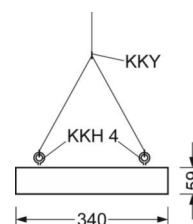

Оптика

Оснастка	LED, цветопередача/оттенок света CRI ≥ 80 / 4000K
Допуск для координаты цветности (MacAdam)	3SDCM
Номинальный световой поток	14192lm
Срок службы LED	50000h L80/B10 (Tq 45°C)
светоотдача светильников	145lm/W
Угол излучения	80° (C0) / 80° (C90)
UGR поп./вдоль	18.3 / 18.9

DEEP-LINK

<https://www.regiolum.de/ru/article/37450126630>

Ссылка	LED 14200lm 840
ηLB	100 %
Φ ↓/↑	100 % / 0 %
UGR поп./вдоль	18.3 / 18.9

Механика

цвет корпуса	белый стандартный для электротехники RAL 9016
размеры (LxWxH/DxH)	688mm x 340mm x 59mm
вес (нетто)	7.3kg
Cable entry KE (X/Y)	261mm/0mm
Вид монтажа	установка отдельных светильников на подвесе, Потолочная одиночная установка, сборка несущих шин

размеры

L	688 mm	Длина
B	340 mm	Ширина
H	59 mm	Высота
A1	655 mm	Расстояние между точками крепежа при одиночной установке
A4	235 mm	Расстояние между точками крепежа (ширина)
X	261 mm	Расстояние от ввода проводов до середины светильника по оси X (вдо)
Y	0 mm	Расстояние от ввода проводов до середины светильника по оси Y (поп)